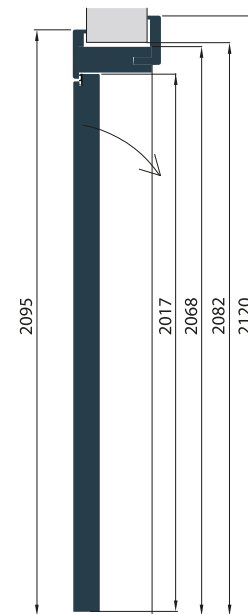

SYSTEM REWERSYJNY

Dopłata	
Drzwi Rewersyjne	700,00/ 861,00 z VAT

Cena zawiera zawiasy oraz ogranicznik otwarcia.
Tylko opaski 80 mm.