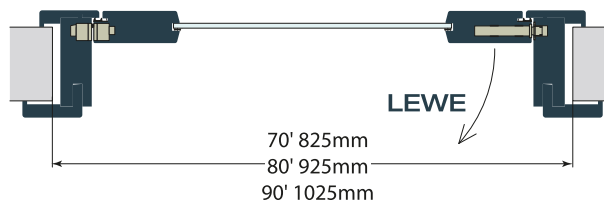

SYSTEM REWERSYJNY

Dopłata	
Drzwi Rewersyjne	700,00/ 861,00 z VAT

Cena zawiera zawiasy oraz ogranicznik otwarcia.
Tylko opaski 80 mm.