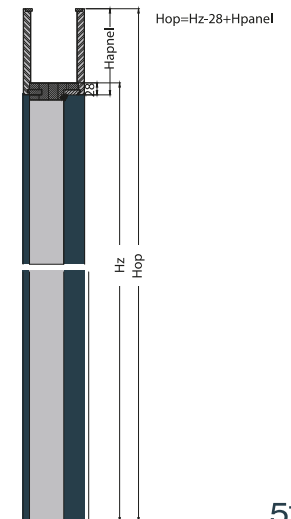

OŚCIEŻNICA Z PANELEM