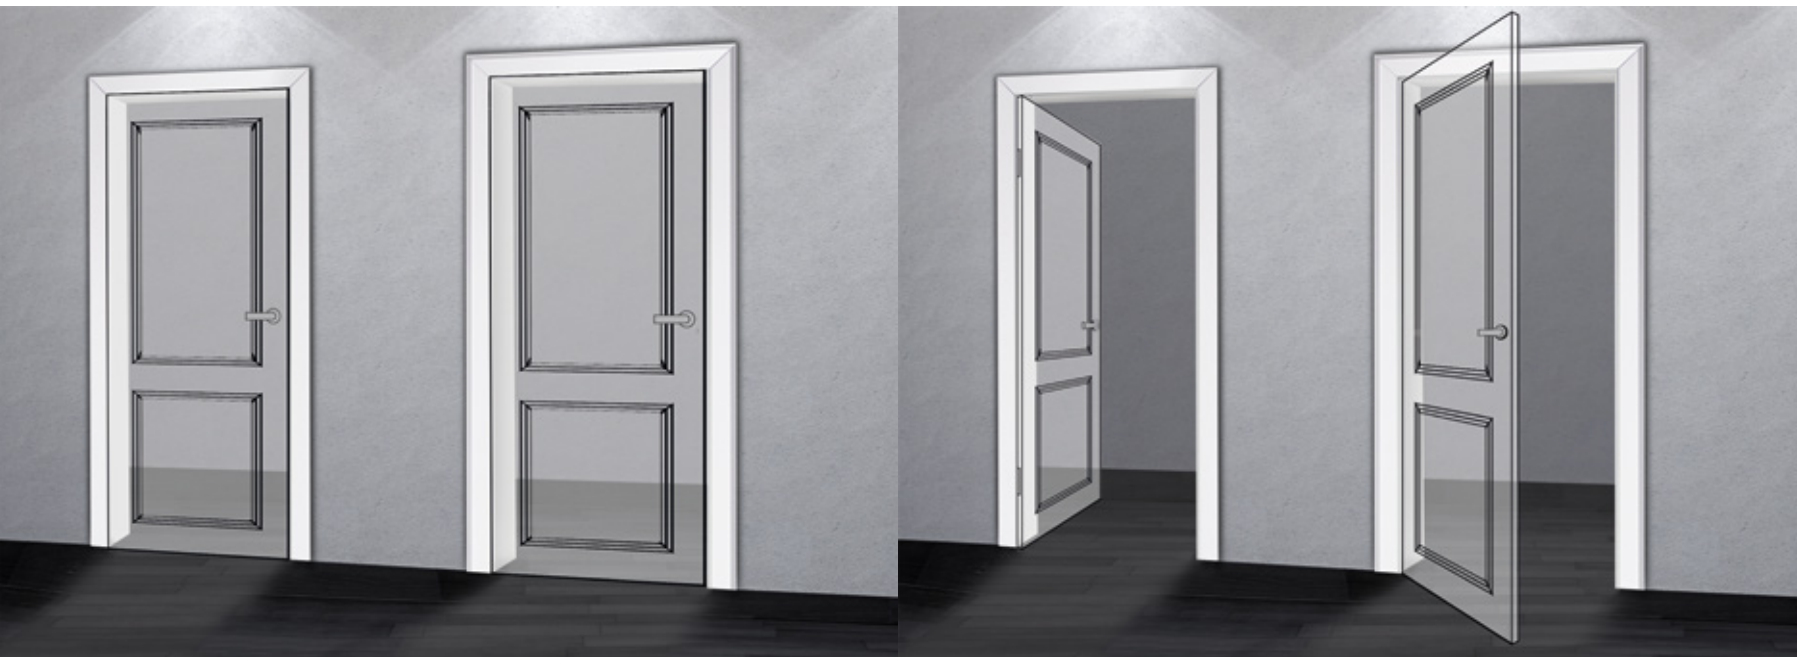

SYSTEM REWERSYJNY

Dopłata	
Drzwi Rewersyjne	700,00/ 861,00 z VAT

Cena zawiera zawiasy oraz ogranicznik otwarcia.
Tylko opaski 80 mm.