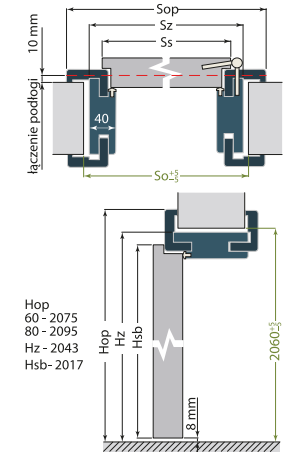

Tabele wymiarowe: Szerokości drzwi * *) wysokości na rysunkach obok tabeli

TABELE WYMIARÓW STANDARDOWYCH

OŚCIEŻNICA
REGULOWANA OPASKI 60/80mm
(skrzydło bezprzylgowe)

OŚCIEŻNICA
REGULOWANA OPASKI 60/80mm
(skrzydło przylgowe)