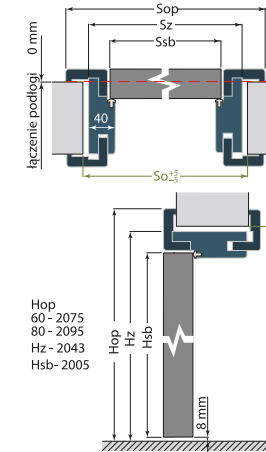

Tabele wymiarowe: Szerokości drzwi * *) wysokości na rysunkach obok tabeli

TABELE WYMIARÓW STANDARDOWYCH

OŚCIEŻNICA
REGULOWANA OPASKI 60/80mm
(skrzydło bezprzylgowe)

OŚCIEŻNICA
REGULOWANA OPASKI 60/80mm
(skrzydło przylgowe)