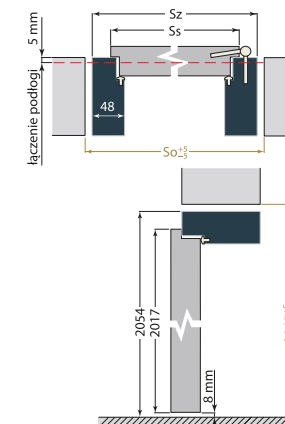

OŚCIEŻNICA STAŁA
OPASKI 60/75mm
(skrzydło przylgowe)