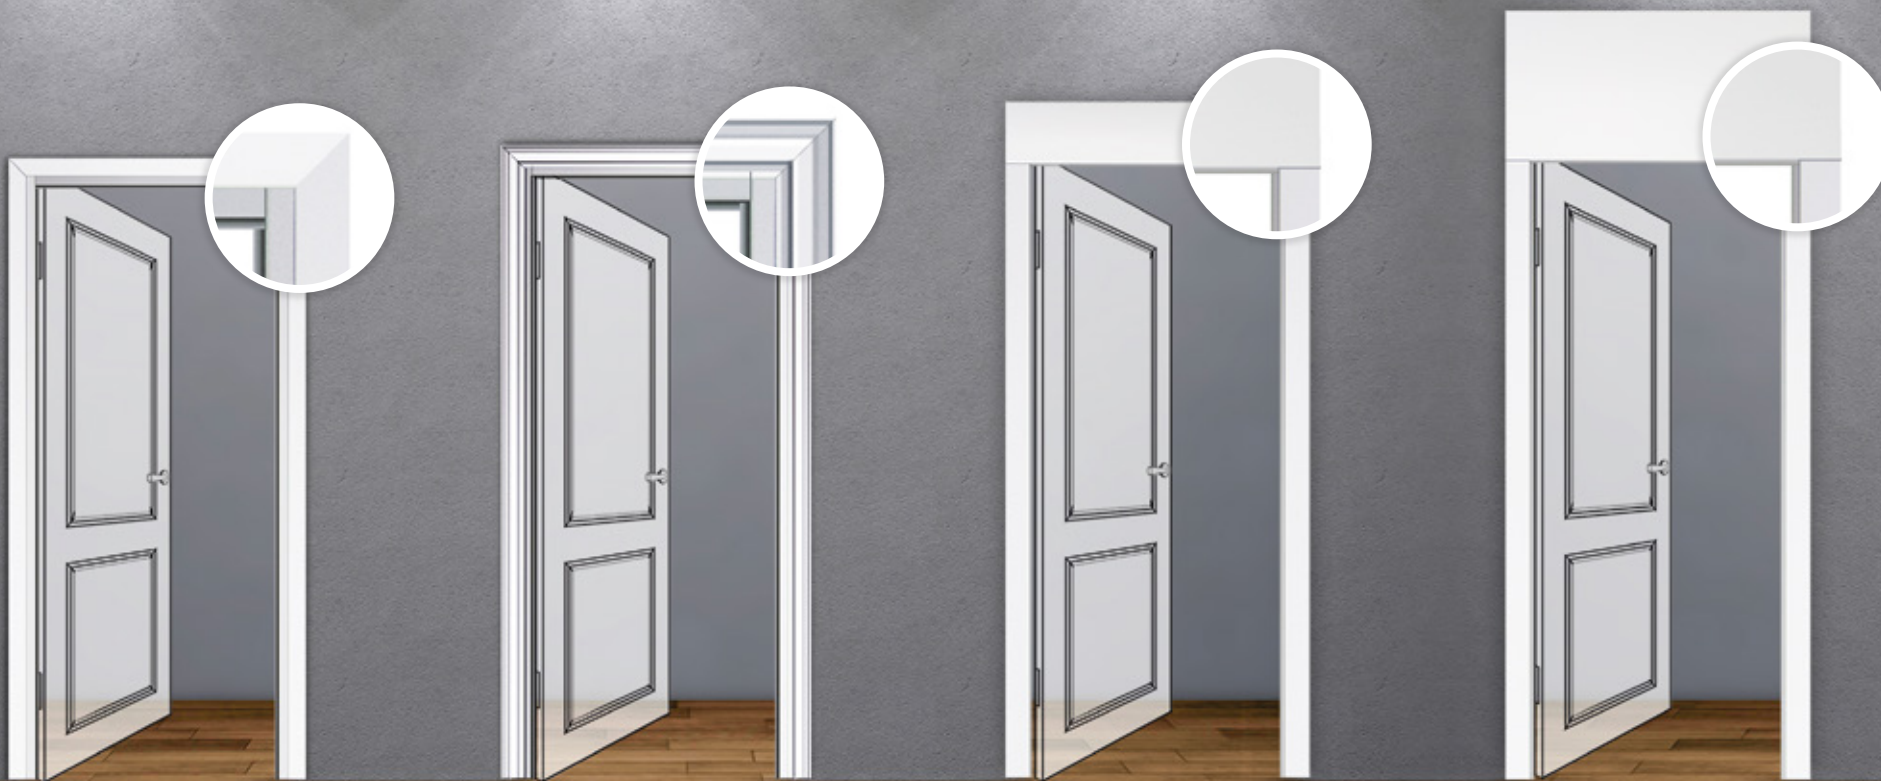

OŚCIEŻNICE

**OŚCIEŻNICA STAŁA
Z LISTWĄ MASKUJĄCĄ:
FREZOWANĄ / PROSTĄ / WYPUKŁĄ**

	Standard netto/brutto	Premium netto/brutto	Soft netto/brutto
Przylgowe	nd	150 / 184,50	nd
Bp wid.	nd	150 / 184,50	nd
Bp niewid.	nd	nd	nd
Opaski na drugą stronę 150,- netto			

**OŚCIEŻNICA STAŁA
Z LISTWĄ OPERA**

	Standard netto/brutto	Premium netto/brutto	Soft netto/brutto
Przylgowe	nd	380 / 467,40	nd
Bp wid.	nd	380 / 467,40	nd
Bp niewid.	nd	nd	nd
Opaski na drugą stronę 380,- netto			

**OŚCIEŻNICA REGULOWANA
Z PANELEM GÓRNYM
od 200 mm do 260 mm**

	Standard netto/brutto	Premium netto/brutto	Soft netto/brutto
Przylgowe	200 / 246	400 / 492	200 / 246
Bp wid.	200 / 246	400 / 492	200 / 246
Bp niewid.	450 / 553,50	650 / 799,50	450 / 553,50
Panel na drugą stronę 200,- netto			

**OŚCIEŻNICA REGULOWANA
Z PANELEM GÓRNYM
PODWYŻSZONYM od 261 mm do 1000 mm**

	Standard netto/brutto	Premium netto/brutto	Soft netto/brutto
Przylgowe	480 / 590,40	520 / 639,60	320 / 393,60
Bp wid.	480 / 590,40	520 / 639,60	320 / 393,60
Bp niewid.	730 / 897,90	770 / 947,10	570 / 701,00
Panel na drugą stronę 320,- netto